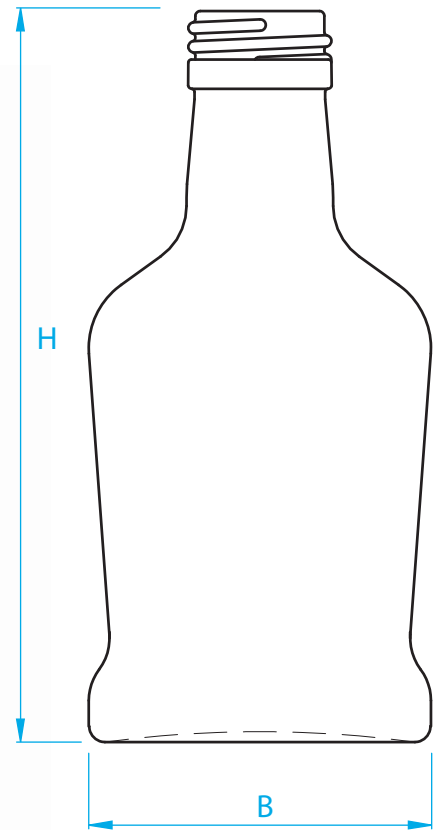

Продукция Glass Decor максимально подходит для последующей комплексной декорации и соответствует современным российским и международным стандартам качества.

КН

		масса реконтурная	высота	ширина	глубина
		g	H mm	B mm	L mm
①	КН 0.1L ВИНТ	165	141	66	31